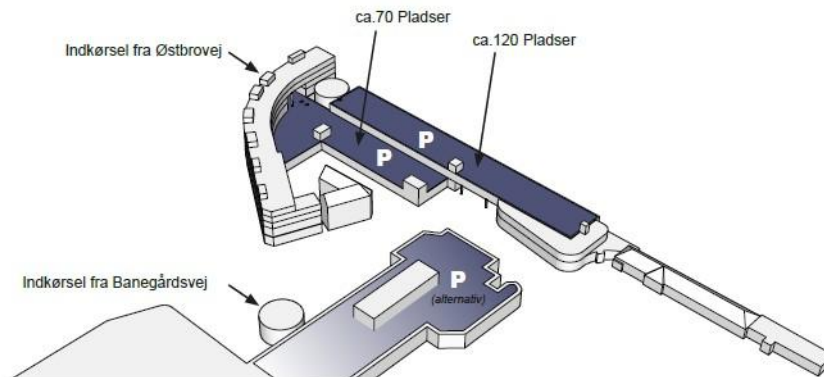

Beliggenhed og orientering

TRAFIK

PARKERING

SOL-ORIENTERING

FUNKTIONER

- Glostrup Sundhedshus
- Eksisterende butikker
- Naboer
- Indgange