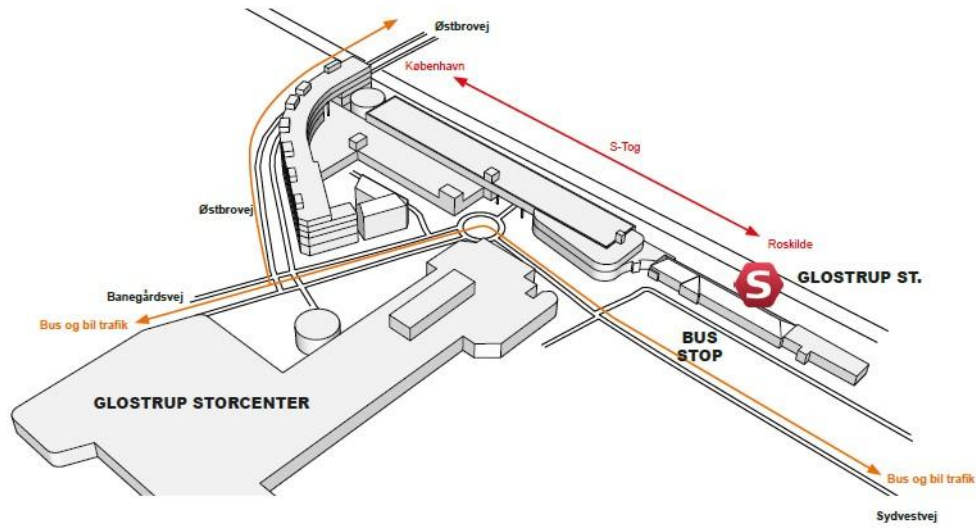

Beliggenhed og orientering

TRAFIK