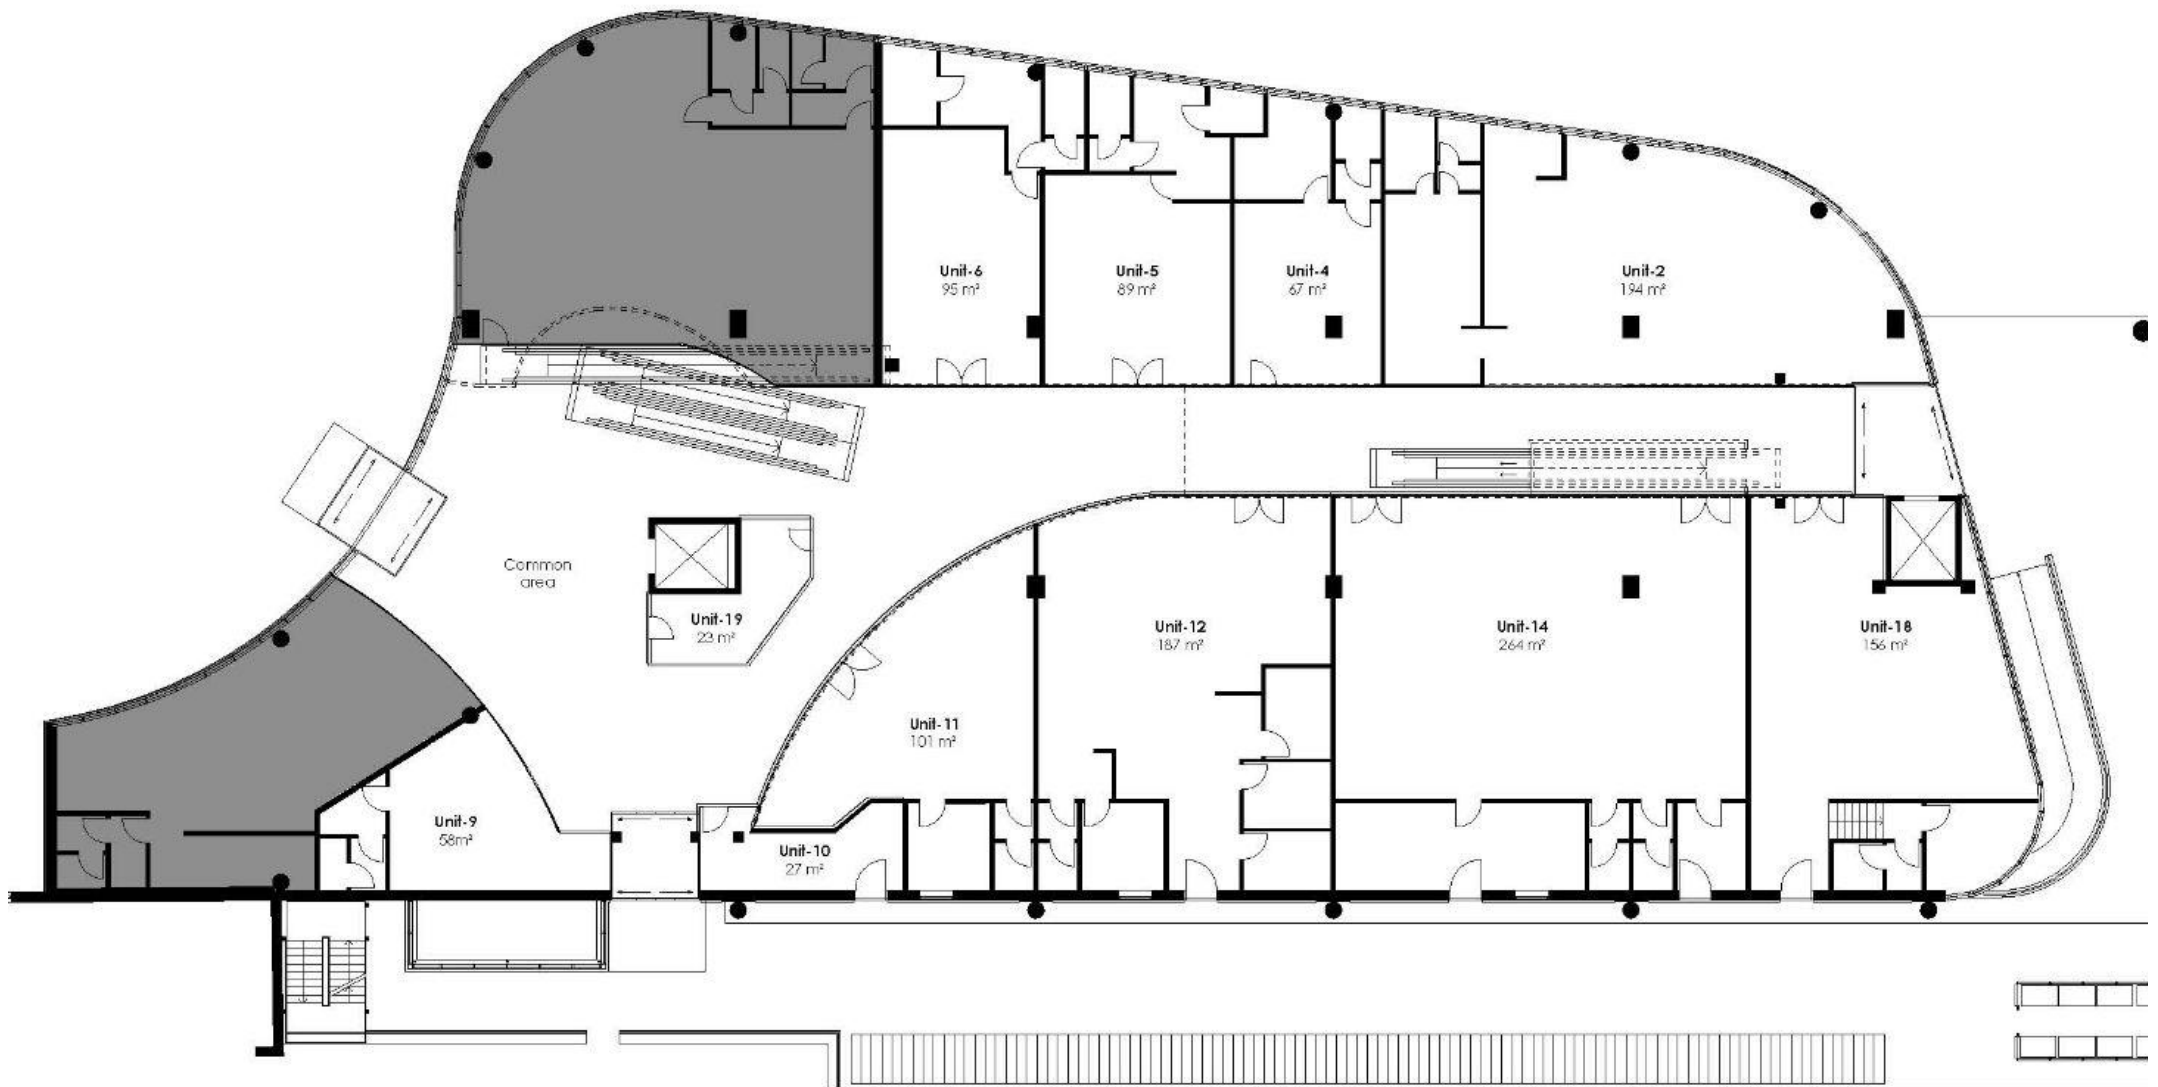

# Bygningslayout - Stueetage

**Vores arkitekter står klar** til at hjælpe med indretningen og evt. ombygning efter behov. Vi sikrer en høj gennemført kvalitet, samt et design der passer såvel til jer som til resten af Glostrup Sundhedshus.