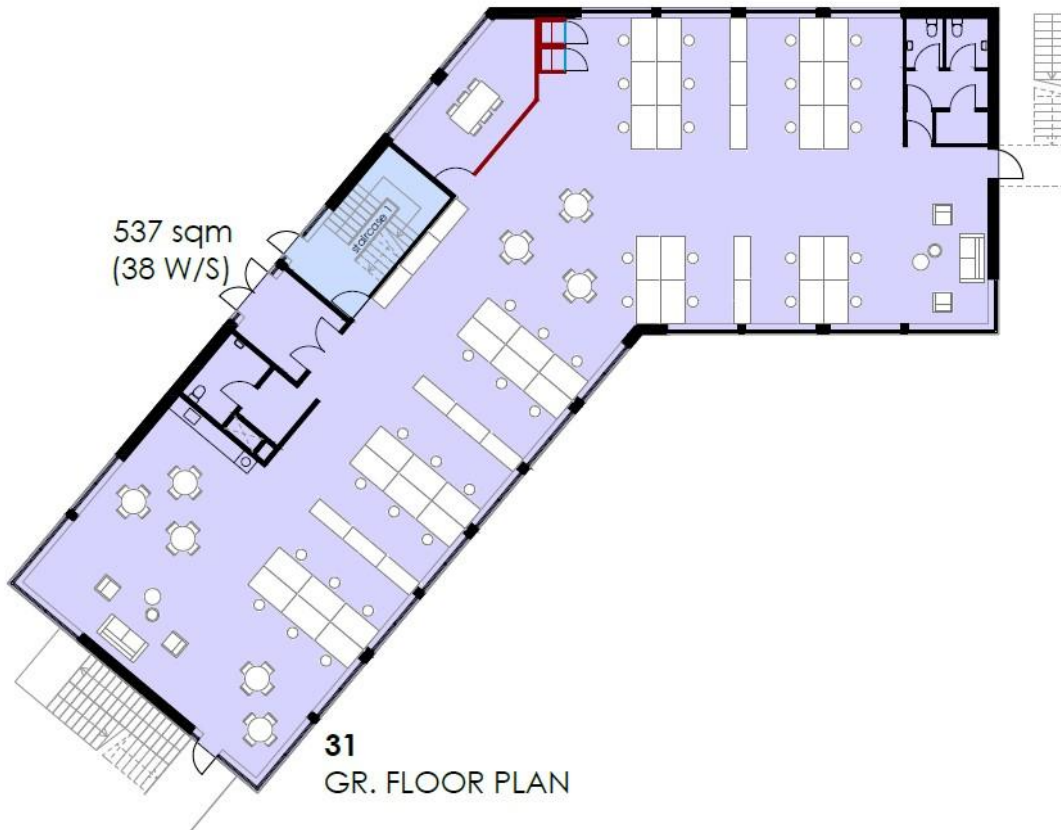

Birkemose Allé 31