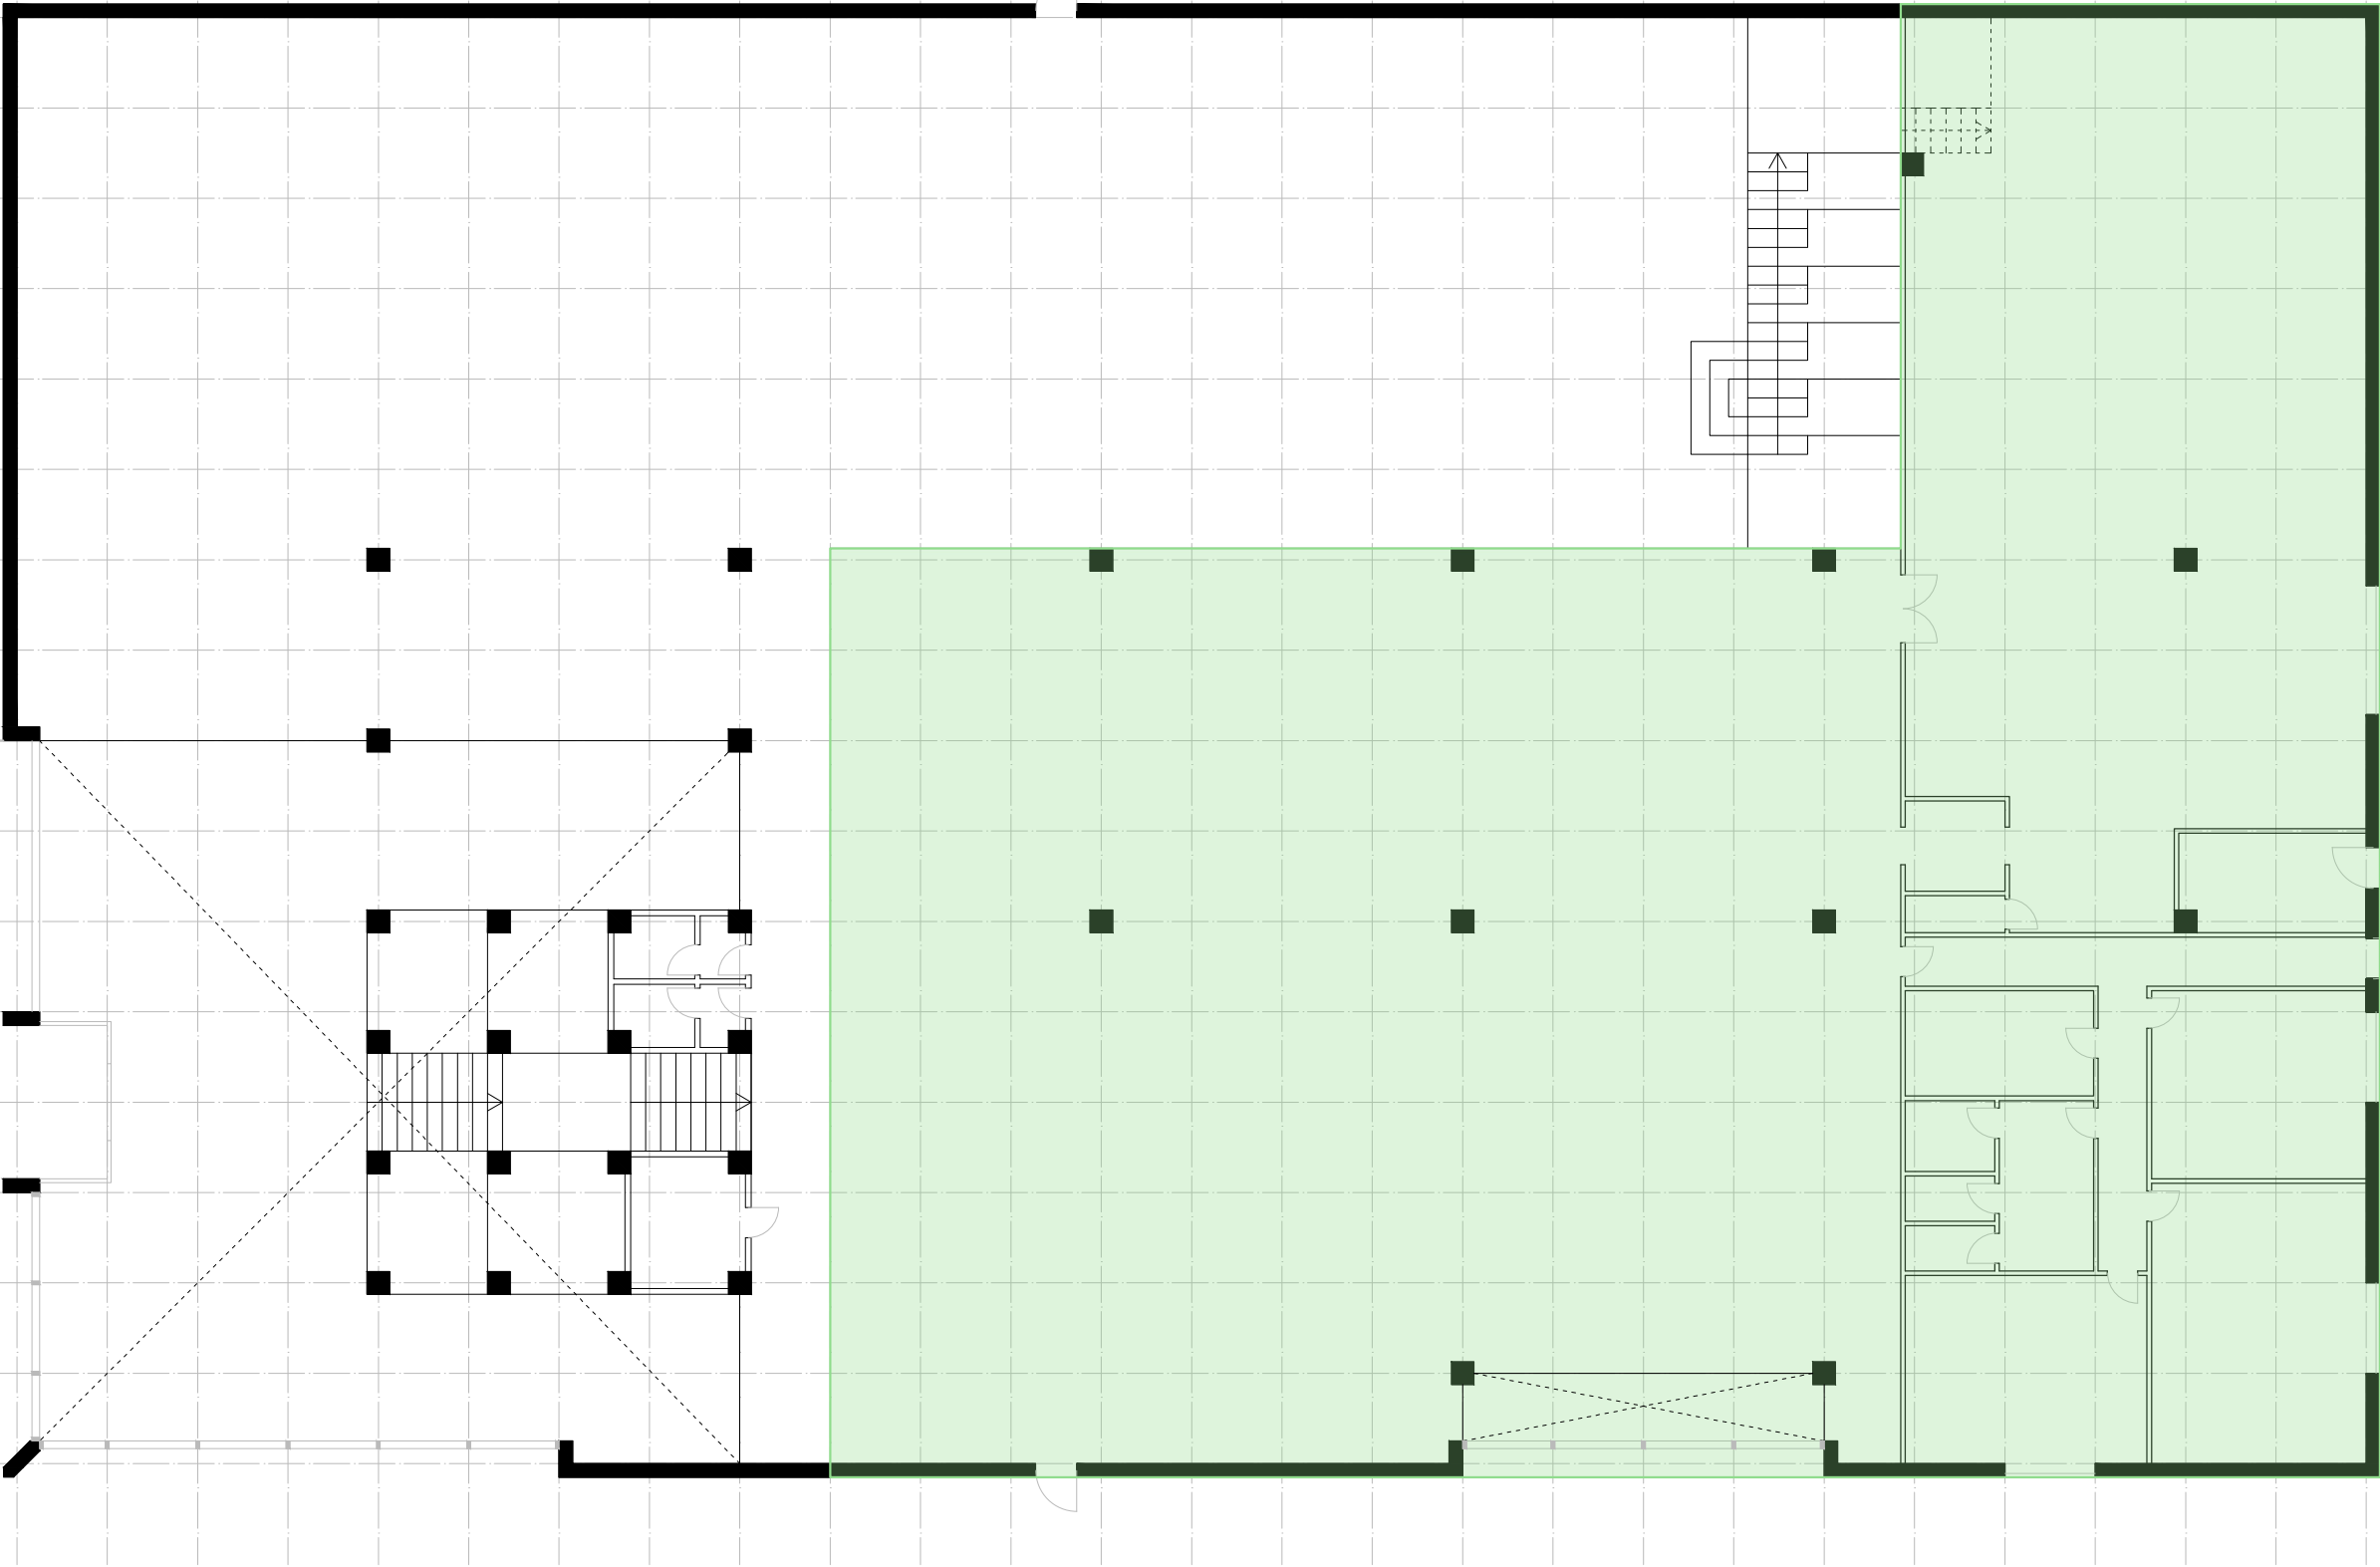

01 02 03 04 05 06 07 08 09 10 11 12 13 14 15 16 17 18 19 20 21 22 23 24 25 26 27

A
B
C
D
E
F
G
H
I
J
K
L
M
N
O
P
Q

1190 m²

PROPERTY: ÅK5401			
TEGNINGSINDHOLD: LEVEL_0			
ADDRESS: Aakirkebyvej 58-60, Rønne, 78123		SKALA: 1:200	FORMAT: 420x297 mm